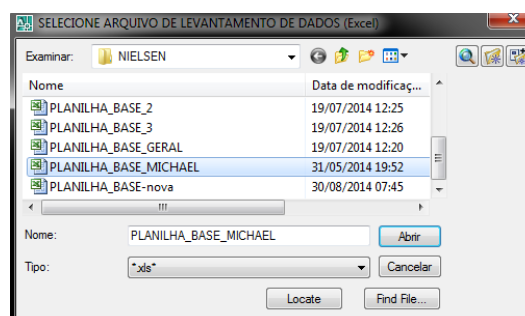

- Pressione o botão **IMPRIMIR CONFRONTANTES**.
- Selecione a planilha base.
- Todos os confrontantes serão impressos e uma linha de divisa indicando a mudança de confrontante.

EXPORTAR CONFRONTANTES

Se você tem a planilhas base, mas algumas colunas ainda não estão preenchidas, com o confrontante, código de método e de limites, poderá identificar esses dados de maneira mais fácil, selecionando o confrontante e selecionando métodos e limites.

- Pressione o botão **EXPORTA CONFRONTANTES, MÉTODOS E LIMITES PARA PLANILHA**.

Nota: Antes de exportar os confrontantes para a planilha base, deverá:

- Pressionar o botão 2 para desenhar a poligonal da propriedade.
- Digitar o nome dos confrontantes no desenho da planta.

- Pressione o botão **EXPORTA CONFRONTANTES, MÉTODOS E LIMITES PARA PLANILHA.**

- Selecione a planilha base.

[Capturar Métodos (Sim/Não)] <Não>

- [Capturar Limites (Sim/Não)] <Não>: S

- Selecione o Método de levantamento.